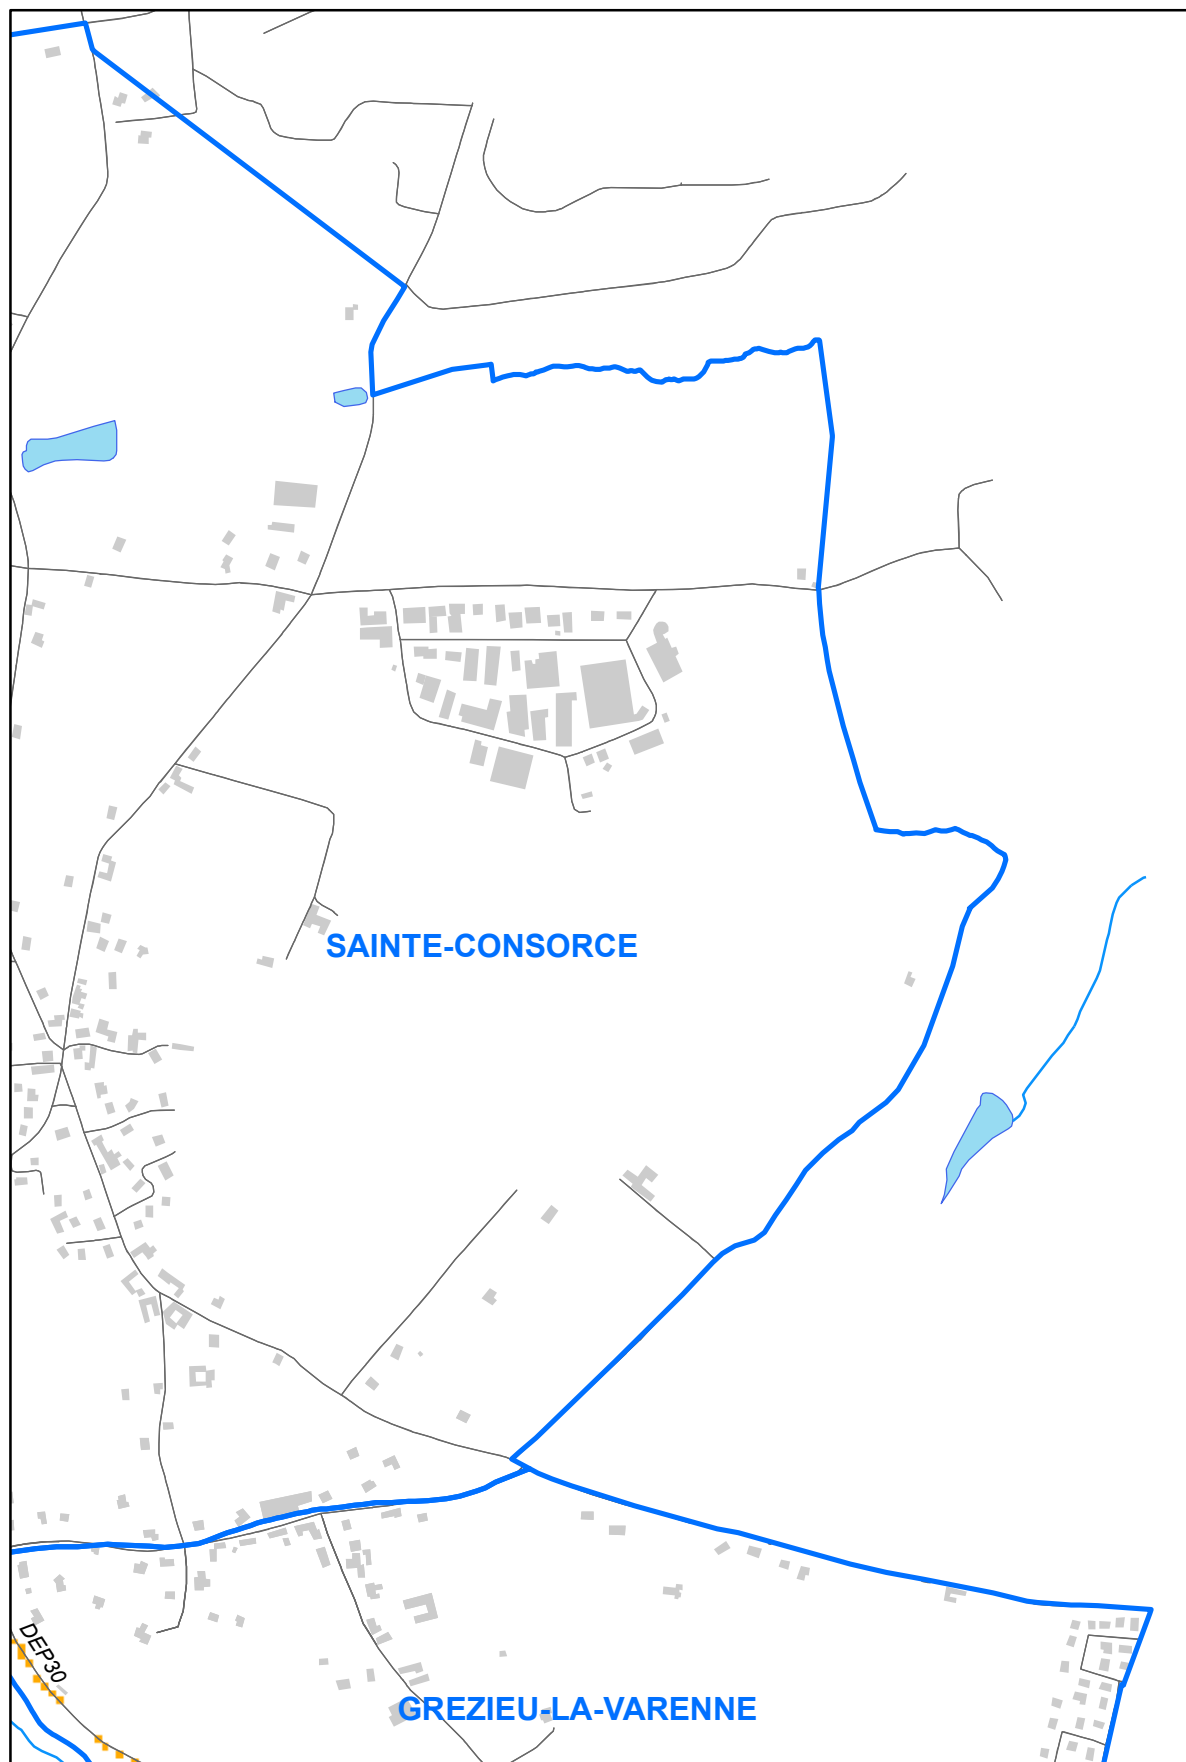

CARTOGRAPHIE DE L'ENVIRONNEMENT SONORE DEPASSEMENTS DES VALEURS LIMITES BRUIT ROUTIER

Situation 2008 - 2009 / Indicateur nocturne : Ln (22h-6h)

Dalle n° 06

Niveaux sonores

Topographie

CARTE DE LOCALISATION

N

0 100 200
Mètres

Format d'impression A4