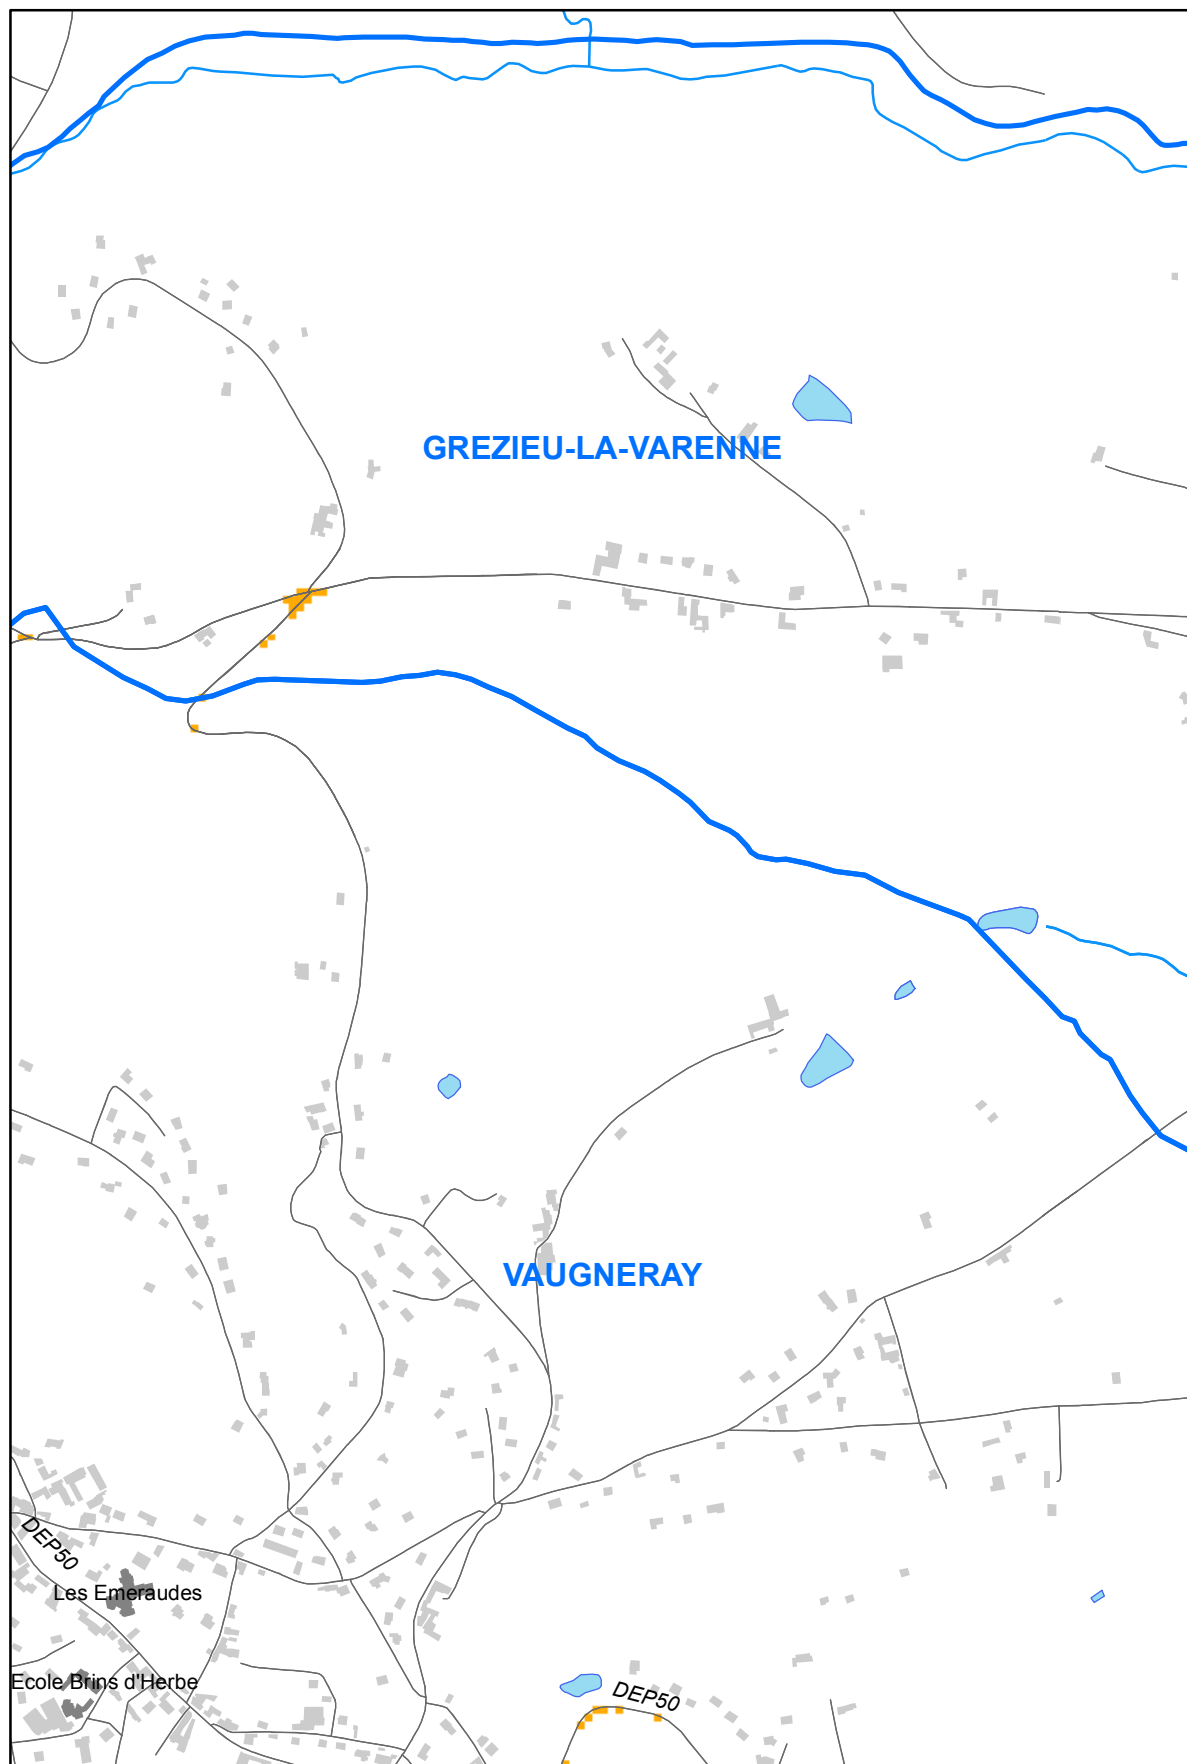

CARTOGRAPHIE DE L'ENVIRONNEMENT SONORE DEPASSEMENTS DES VALEURS LIMITES BRUIT ROUTIER

Situation 2008 - 2009 / Indicateur nocturne : Ln (22h-6h)

Dalle n° 09

Niveaux sonores

Topographie

CARTE DE LOCALISATION