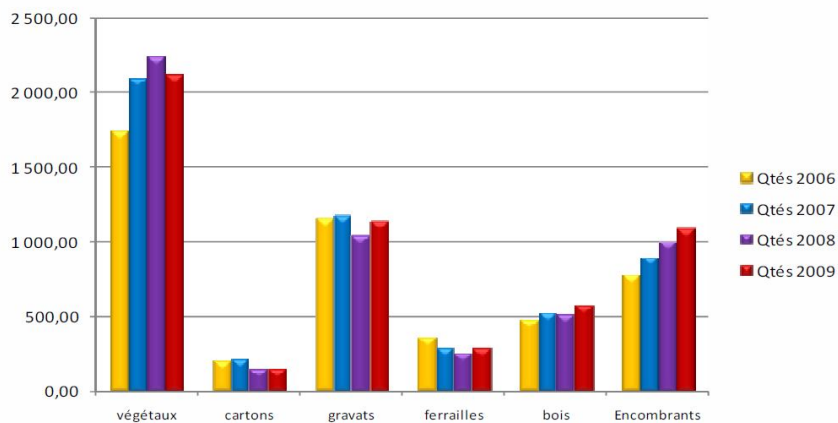

Doc. 7b - Principaux déchets collectés en déchetterie : évolution (en tonnes)