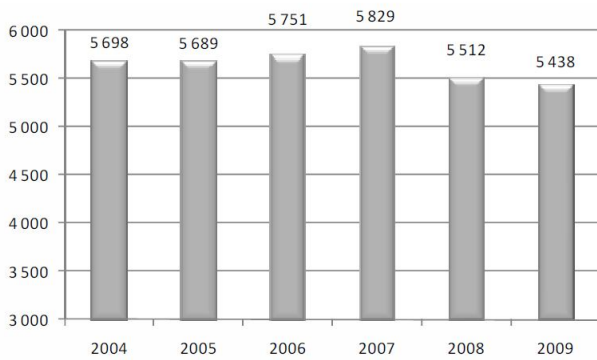

Doc. 3 - Ordures ménagères collectées (en tonnes)