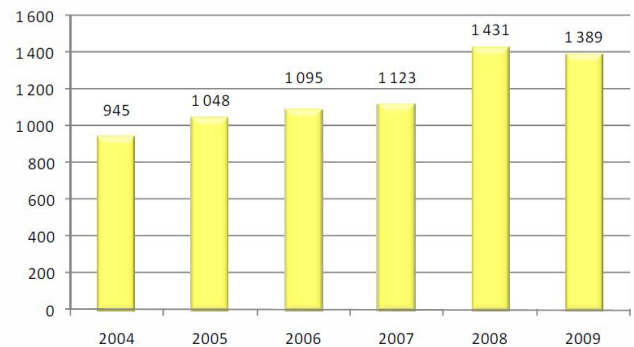

Doc. 4 - Déchets issus de collectes sélectives : le papier et les emballages (en tonnes)